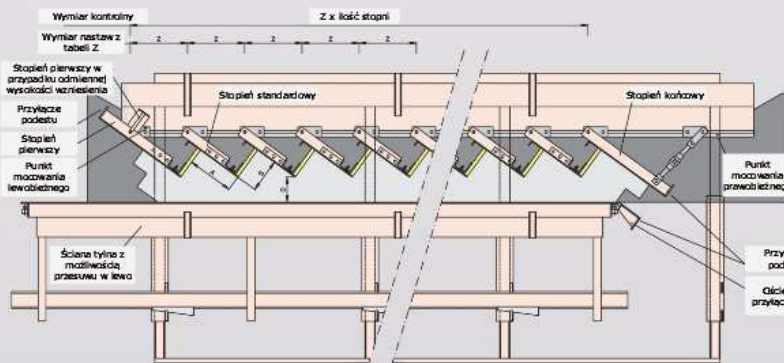

SKŁADY „ŻELIWIARZ”

1. 163. C. CENNIK PODSTAWOWY CHEMIA SYSTEMY DESKOWAŃ NOE FORMY DO SCHODÓW KARTA C EDYCJA I 2013. STAN NA DZIEŃ 2013.04.01

NOE formy do schodów – elastyczne, zmienne, dostrajalne

Typ		1125	1150	1425	1450	1725	1750
Stopnie		11		14		17	
Długość	mm	4800	4800	5950	5950	7100	7100
Szerokość	mm	2160	2160	2160	2160	2160	2160
Wysokość	mm	1950	2200	1950	2200	1950	2200
Szerokość biegów	mm	1250	2700	3100	3400	2700	4100
Ciężar	kg	2550	2700	2100	3400	3700	4100
Wzniesienie	mm	150-200					
Spocznik	mm	220-320					
Grubość płyty biegowej	mm	100-200					
Szerokość biegowa	mm	950-1250	900-1500	950-1250	900-1500	950-1250	900-1500

* Stopień może zostać ustawiony do 100 mm ponad wysokością typową

INFORMACJE TECHNICZNE ORAZ WYCENY INWESTYCYJNE U NASZYCH DORADCÓW

USŁUGI

TRANSPORTOWE

TAŚMY I FOLIE BUDOWLANE

TAŚMY I FOLIE OPAKOWANIOWE

MATERIAŁY IZOLUJĄCE I USZCZELNIAJĄCE